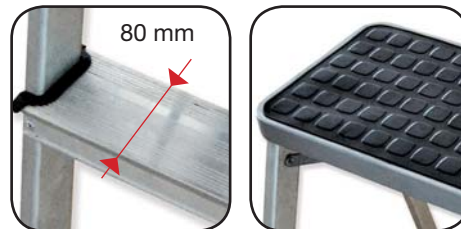

Detalles Détails Detalhes

Detalle peldaño
Détail marche
Detalhe degraus

Detalle plataforma
Détail plate-forme
Detalhe plataforma