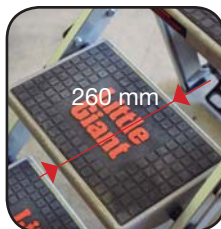

Detalles Détails Detalhes

Detalle peldaño
Détail marche
Detalhe degraus